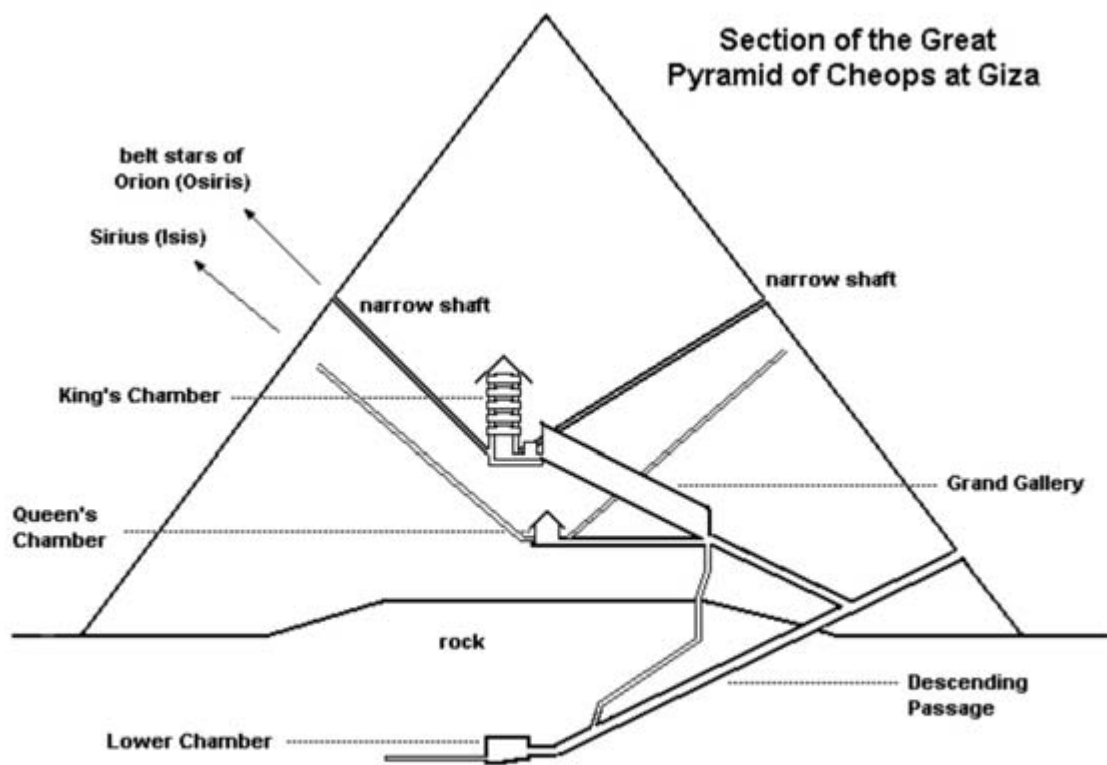

Egyptské umění

Mastaba

Džoserova stupňovitá pyramida v Sakkaře

Lomená, červená pyramida v Dášuru

Třístupňová v Mejdunu

pyramidy v Gize

Chepsova, Chefrenova, Menkaureho pyramidy v Gize

Section of the Great Pyramid of Cheops at Giza

Skalní chrámy

chrám královny Hatšepsowet

sluneční chrám, průčelí

Cult Temples

New Kingdom
to the late period

The Sanctuary

The Hypostyle Hall

The Courtyard

The Pylon

Sochařství

farao s manželkou, sedící sochy

velká sfinga v Gize

královna Nefertiti

zlatá maska Tutanchámona