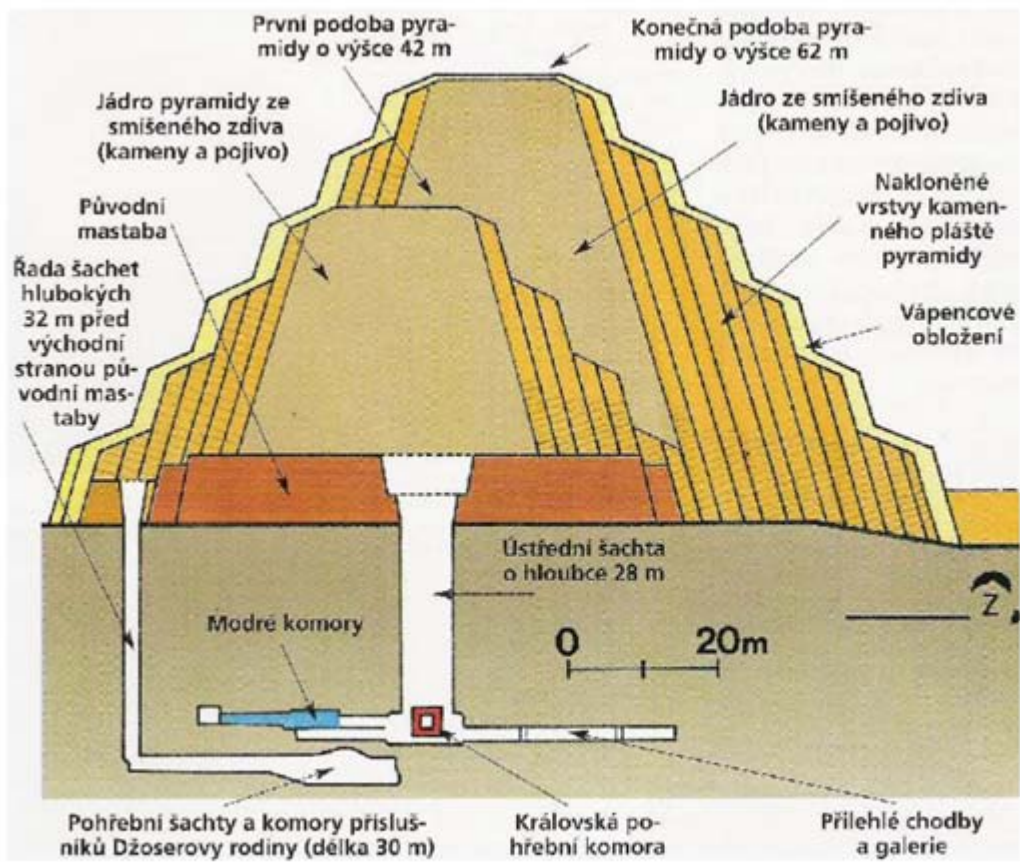

Egyptské umění

Mastaba

Džoserova stupňovitá pyramida v Sakkaře

Lomená, červená pyramida v Dášuru

Třístupňová v Mejdunu

pyramidy v Gize

Chepsova, Chefrenova, Menkaureho pyramidy v Gize

Section of the Great Pyramid of Cheops at Giza

Skalní chrámy

chrám královny Hatšepsowet

sluneční chrám, průčelí

Cult Temples

New Kingdom
to the late period

The Sanctuary

The Hypostyle Hall

The Courtyard