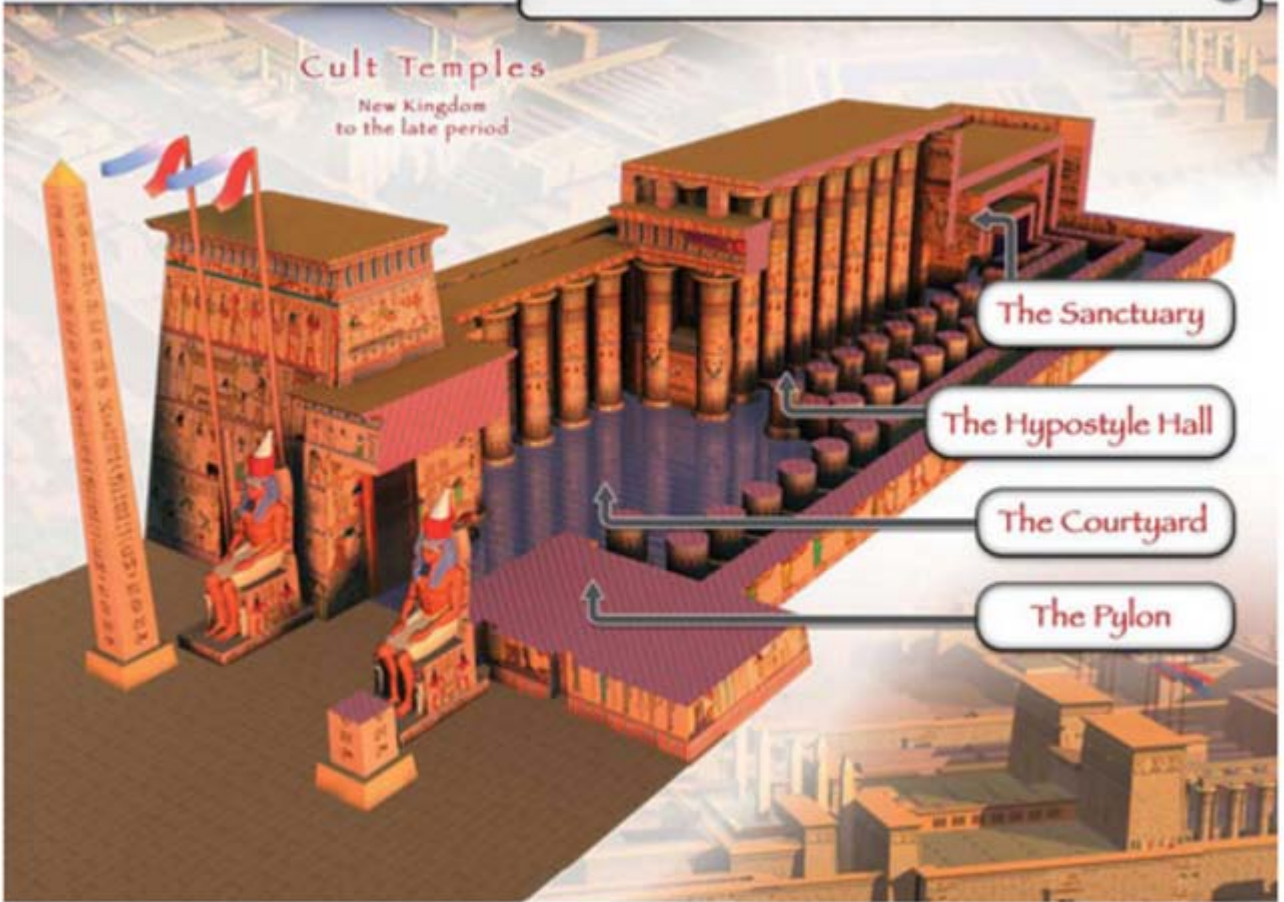

Egyptské umění

Mastaba

Džoserova stupňovitá pyramida v Sakkaře

Lomená, červená pyramida v Dášuru

Třístupňová v Mejdunu

pyramidy v Gize

Chepsova, Chefrenova, Menkaureho pyramidy v Gize

Section of the Great Pyramid of Cheops at Giza

Skalní chrámy

chrám královny Hatšepsowet

sluneční chrám, průčelí

Cult Temples

New Kingdom
to the late period

The Sanctuary

The Hypostyle Hall

The Courtyard

The Pylon

Sochařství

farao s manželkou, sedící sochy

velká sfinga v Gize

královna Nefertiti

zlatá maska Tutanchámona